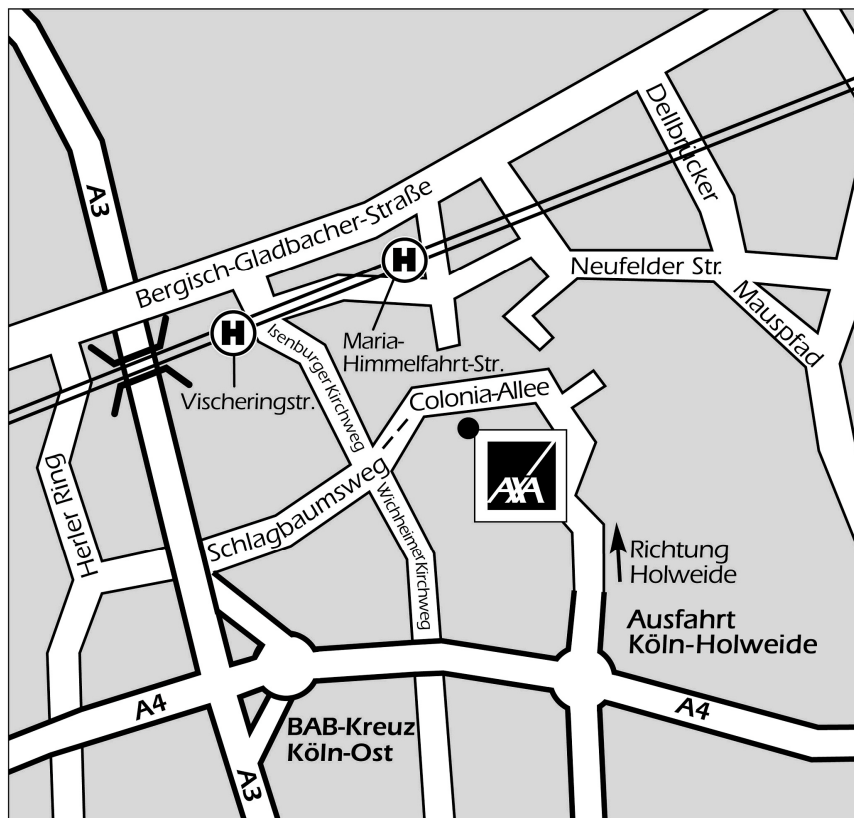

Der kürzeste Weg zur AXA Konzern AG

Adresse:

Colonia-Allee 10-20
51067 Köln

- **Anreise mit öffentlichen Verkehrsmitteln:**
- Vom Flughafen Köln-Bonn: S-Bahn Linie 13 Richtung Zentrum bis Bf Köln-Deutz anschl. siehe unten
- Vom Bf Köln-Deutz: Straßenbahn Linie 3 Richtung Thielenbruch bis Haltestelle Vischeringstraße, hier umsteigen in Bus Linie 157 Richtung Köln-Ostheim bis Haltestelle Colonia-Allee oder

Straßenbahn Linie 3 Richtung Thielenbruch bis Haltestelle Maria-Himmelfahrt-Straße und 10 Gehminuten durch Holweide bis zur Colonia-Allee

- **Mit dem PKW:**

Von der A3 am Autobahnkreuz Köln-Ost auf die A4 Richtung Olpe bis zur Ausfahrt Köln-Holweide