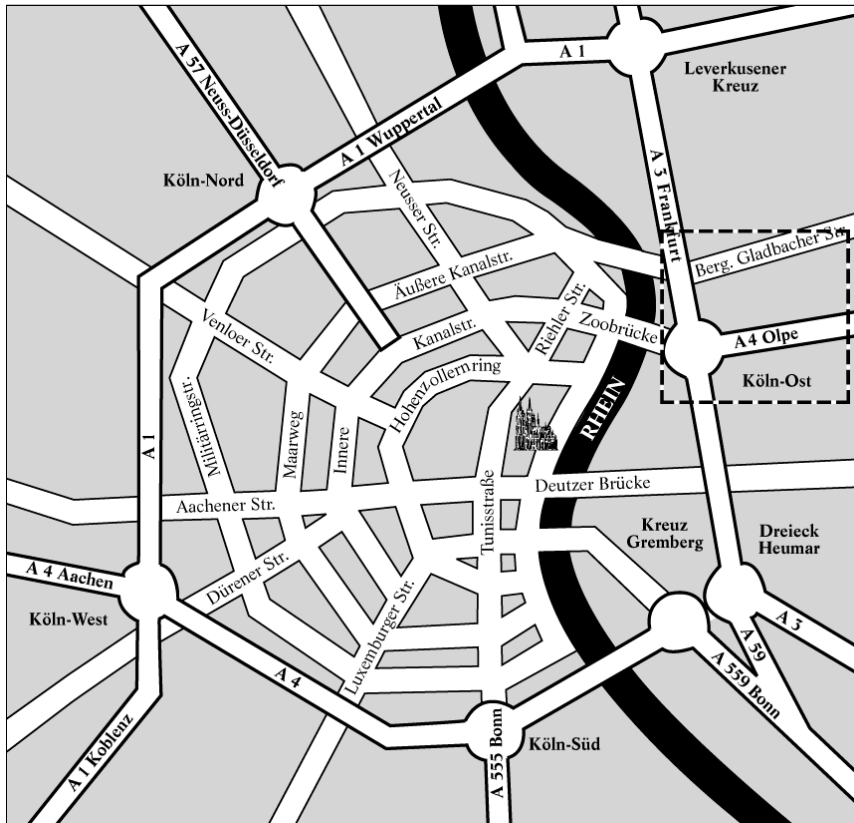

Der kürzeste Weg zur AXA Konzern AG

Adresse:

Colonia-Allee 10-20
51067 Köln

- **Anreise mit öffentlichen Verkehrsmitteln:**
- Vom Flughafen Köln-Bonn: S-Bahn Linie 13 Richtung Zentrum bis Bf Köln-Deutz anschl. siehe unten
- Vom Bf Köln-Deutz: Straßenbahn Linie 3 Richtung Thielenbruch bis Haltestelle Vischeringstraße, hier umsteigen in Bus Linie 157 Richtung Köln-Ostheim bis Haltestelle Colonia-Allee oder

Straßenbahn Linie 3 Richtung Thielenbruch bis Haltestelle Maria-Himmelfahrt-Straße und 10 Gehminuten durch Holweide bis zur Colonia-Allee

- **Mit dem PKW:**

Von der A3 am Autobahnkreuz Köln-Ost auf die A4 Richtung Olpe bis zur Ausfahrt Köln-Holweide