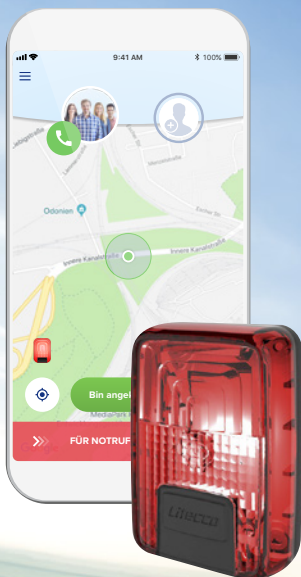

Litecco

**JETZT
ERHÄLTlich**

LightGuard connect

Smarte Rückleuchte mit zertifiziertem
Sturzerkennungs- und Notruf-Prozess

Bremslicht-
Funktion

Automatische
Sturzerkennung

Notruf-Prozess via
kostenloser App

zertifizierte
Technologie

1 Jahr Unfallversicherung inklusive*